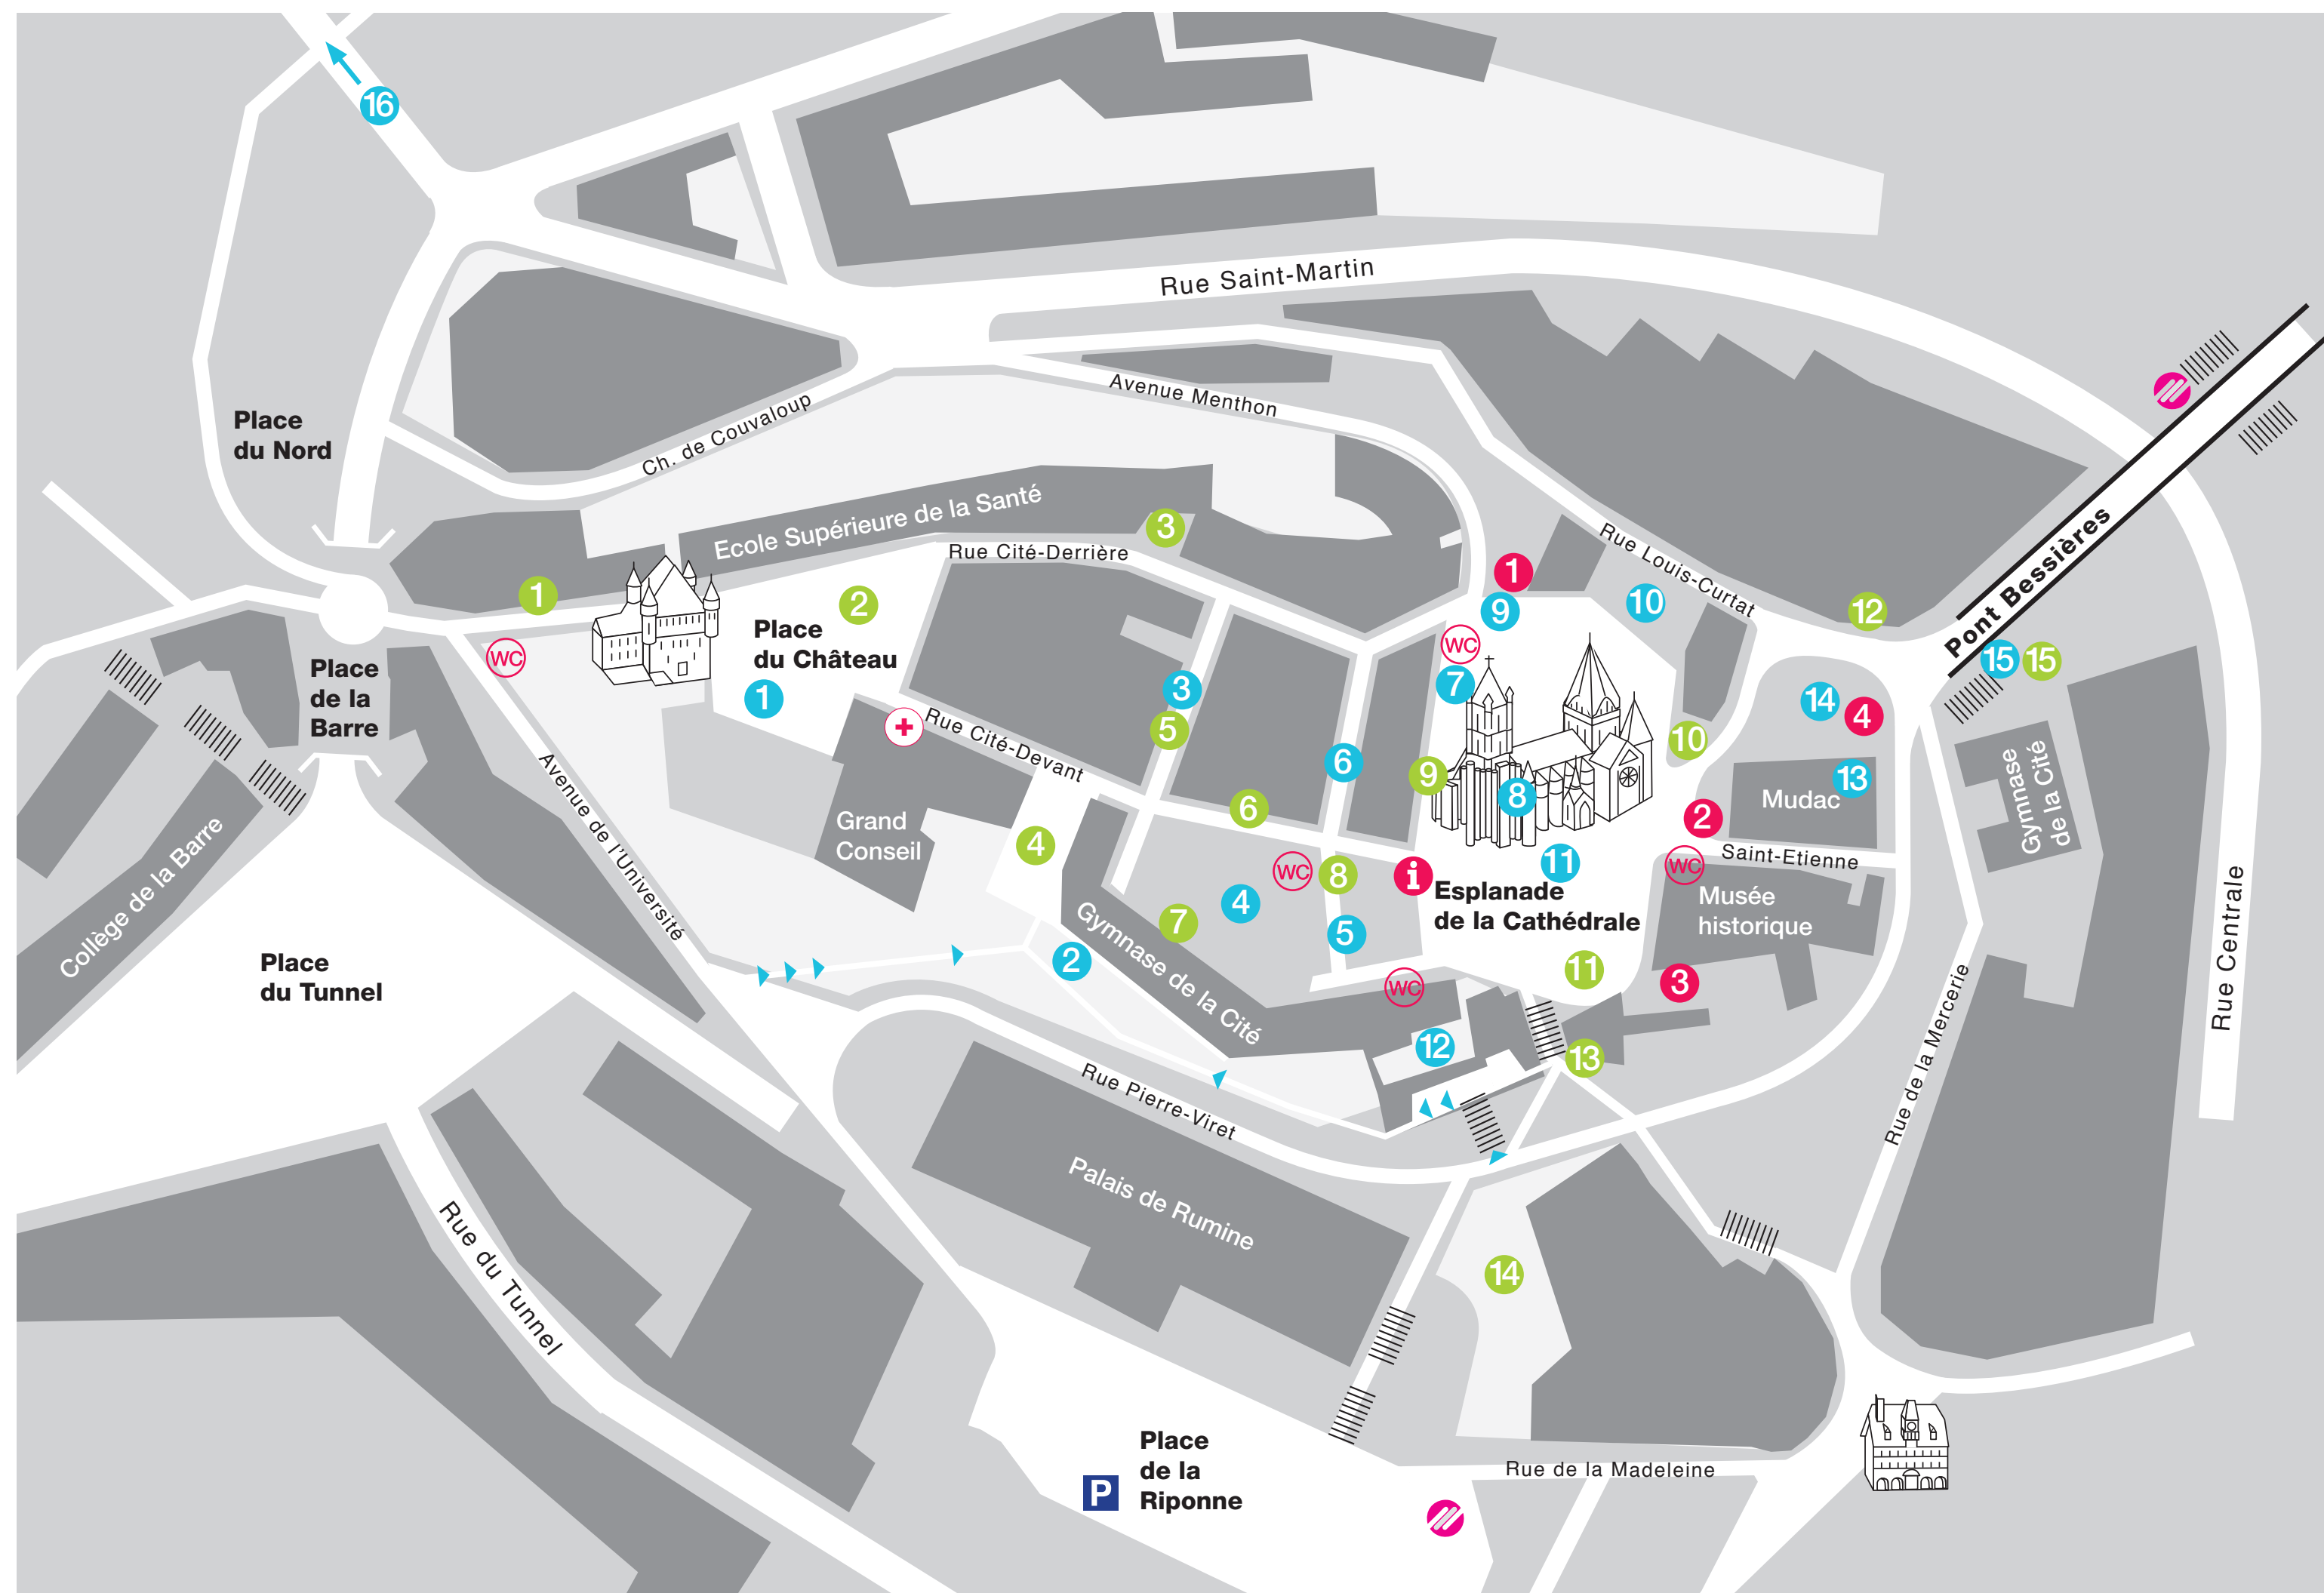

PLAN DU SITE

LIEUX ARTISTIQUES

- 1 Place du Château
- 2 Jardin des Colombes
- 3 Rue de l'Académie
- 4 La Cour
- 5 Place du Synode
- 6 Rue Charles-Vuillermet
- 7 La Fabrique
- 8 Cathédrale
- 9 Autour du Petit Théâtre
- 10 Place St-Maur
- 11 Le Sud
- 12 Jardin du Cèdre
- 13 Salle Pierre-Viret
- 14 Jardin du Mudac
- 15 Arche du Pont Bessières
- 16 Les Coulisses de la Cité

BARS ET RESTAURATION

- 1 Rue de la Barre
Sweet Dreams Cupcake Café
- 2 Place du Château
Bar du Château
Bar à cocktails
Echoppe à thés
Mr Croc
La Gaufre Manneke Kris
Pla Tu Thong
Le Backgammon
Glaces Veneta
- 3 Rue Cité-Derrière
La Pomme de Pin
- 4 Placette André-Bonnard
Bar le XIIIe Siècle
- 5 Rue de l'Académie
Bar de l'Académie
Au Lapin Vert
L'Art des Saveurs
- 6 Rue Cité-Devant
Il Ghiotto
L'Éléphant Blanc
- 7 Cour du Gymnase
Café Saint Pierre
Café de Grancy
- 8 Place du Synode
Bar à cocktails
- 9 Nord-Cathédrale
Bar de La Fabrique
- 10 Place de la Rose
Bar à vins Badoux
Les Produits du Terroir Vaudois
- 11 Esplanade de la Cathédrale
Bar de l'Esplanade
Bar à cocktails
Crêpes et glaces Veneta
Rach-Gia
Au Vieux Québec
Fit & Fun
Taj Palace
La Nonna
Sweety Swiss
- 12 Jardin du Mudac
Pom-o-Doro
Café de l'Evêché
P'tit bar
- 13 Escaliers-du-Marché
Giraf Bar
Restaurant du Vieux Lausanne
- 14 Place de la Madeleine
The Great Escape
- 15 Arche du Pont Bessières
Bourg Plage

SERVICES ET PARTENAIRES

- i Stand info et boutique du Festival
- + Premiers secours
- 1 Espace 2
- 2 Enzolocation
- 3 Espace VIP au Jardin du Musée
- 4 TSR

**FESTIVAL
DE LA CITE
LAUSANNE**